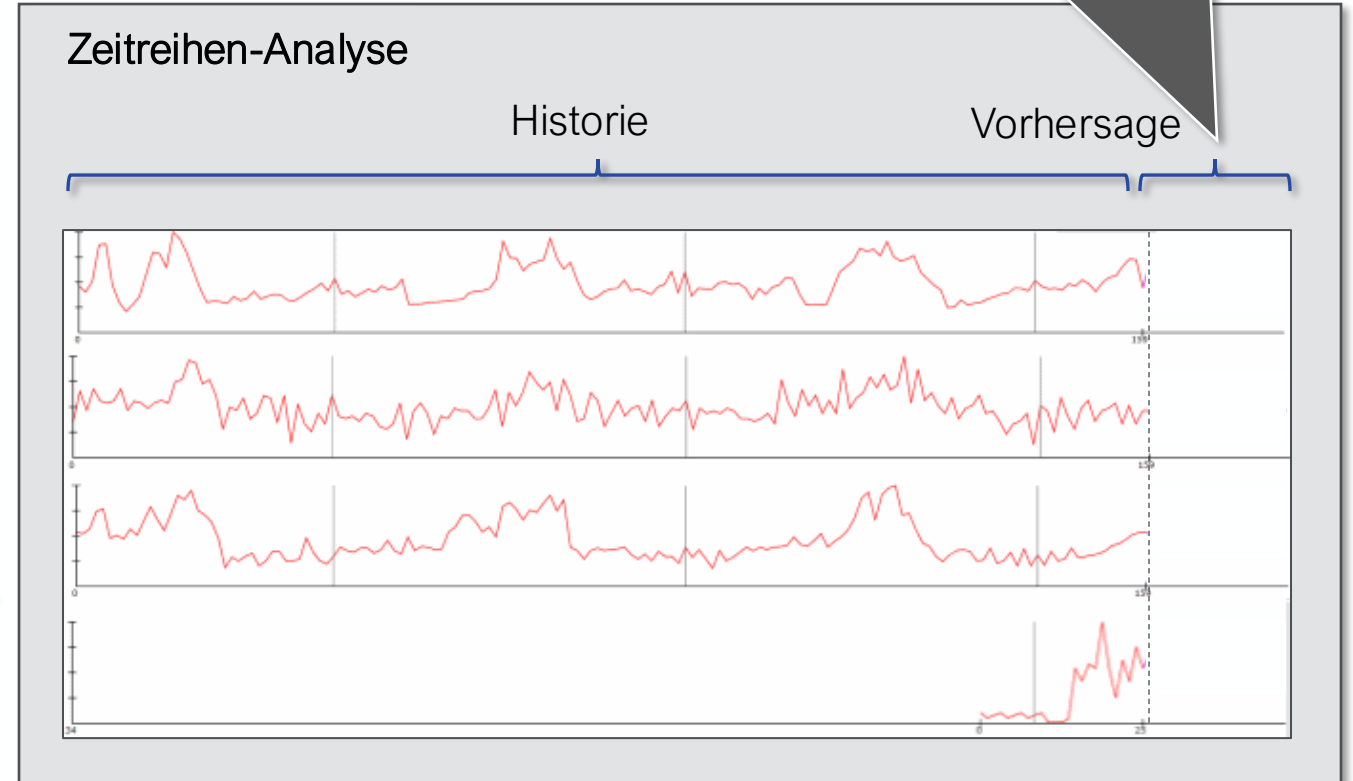

Prognostizierte Nachfrage von Produkt X in den nächsten 14 Tagen

Dashboard Analyse

Start Analyse

Saisonalität

Art-Nr.	Langbezeichnung
572368	Wein Set 10-teilig mit Hebel
705673	Schlüsselleiste aus Edelstahl
743984	Rankhilfe aus Stahl Höhe 20
689392	Regal - Hochbeet Hochbeet
783403	Obsthorde mit Rollen, Holz
135403	Bier Pong Partyspiel mit 24
934723	Solar LED Lichterkette Part