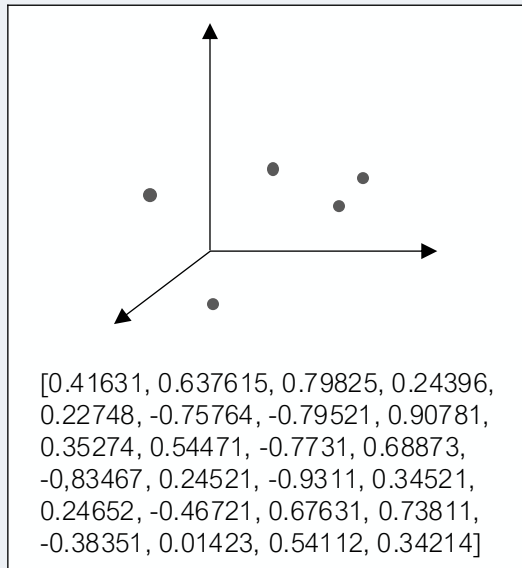

Ähnlichkeit
0,8174

Cluster

Vert.-Empfehlung	Bst.-Empfehlung
OL: 2.200 Stk., ...	Bestell. in 21T
MS: 1.500 Stk., ...	Bestell. in 7T
H: 600 Stk., ...	Bestell. in 13T
MS: 1.300 Stk., ...	Bestell. in 23T
OL: 1.800 Stk., ...	Bestell. in 43T
HB: 1.100 Stk., ...	Bestell. in 11T
OL: 400 Stk., ...	Bestell. in 3T