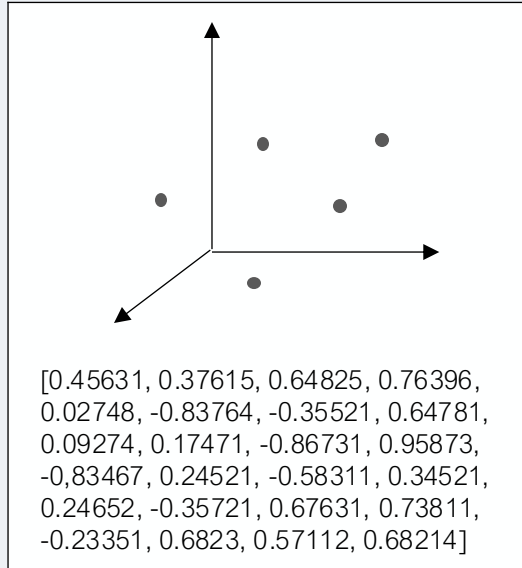

Idealer Kleiderständer für den Hausgebrauch, Kinderzimmer oder Flohmarkt; Leicht und trotzdem sehr stabil Farbe: schwarz; Ausgestattet mit variabler Höhenverstellung und 4 Lenkrollen; Höhe: 90 - 156cm Breite: 81cm Tiefe: 44cm pulverbeschichtete Seitenteile; verchromte Rohre und ABS-Kunststoff sorgen für eine lange Haltbarkeit; statisch belastbar mit ca. 10-15 kg - einfache und werkzeuglose Montage

Aufbaumaß Rollgarderobe: 83 x 92 -164 x 44 cm (B x H x T) Garderobenwagen mit 2 stabilen, verchromten Kleiderstangen zum Aufhängen von Hemden, Blusen, Hosen, T-Shirt; Die Kleiderstangen des Garderobenständers sind stufenlos höhenverstellbar; Maximale Belastung je Kleiderstange: 9 kg; Maximale Gesamtbelastung: 15 kg; hochwertige Kunststoffverkleidung in schwarz. Kleiderständer ist mobil durch 4 Lenkrollen/Doppelrollen