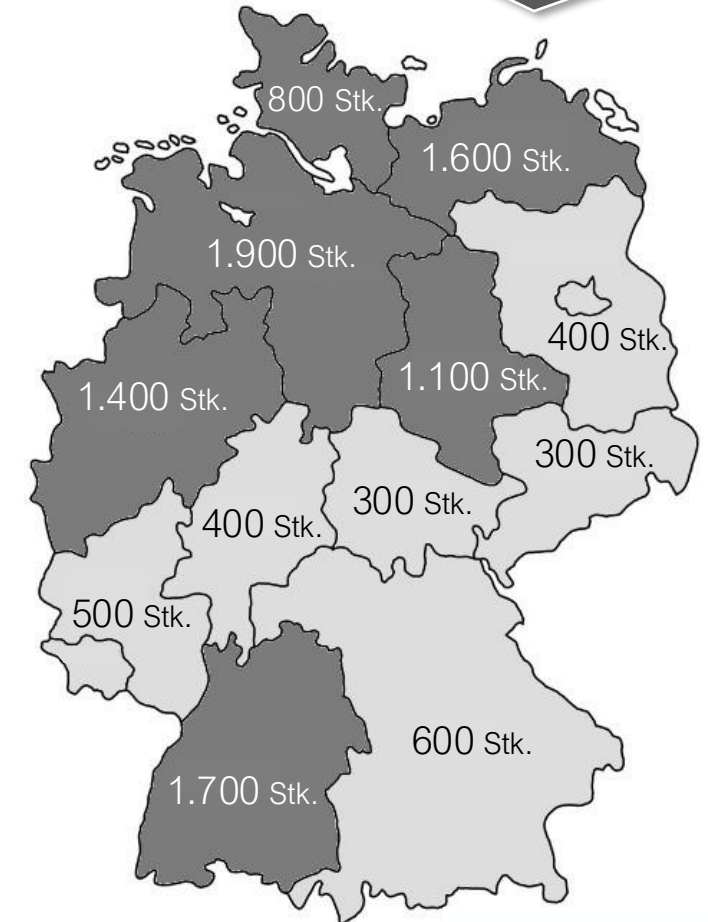

Prognostizierte Nachfrage von Produkt X in den nächsten 30 Tagen